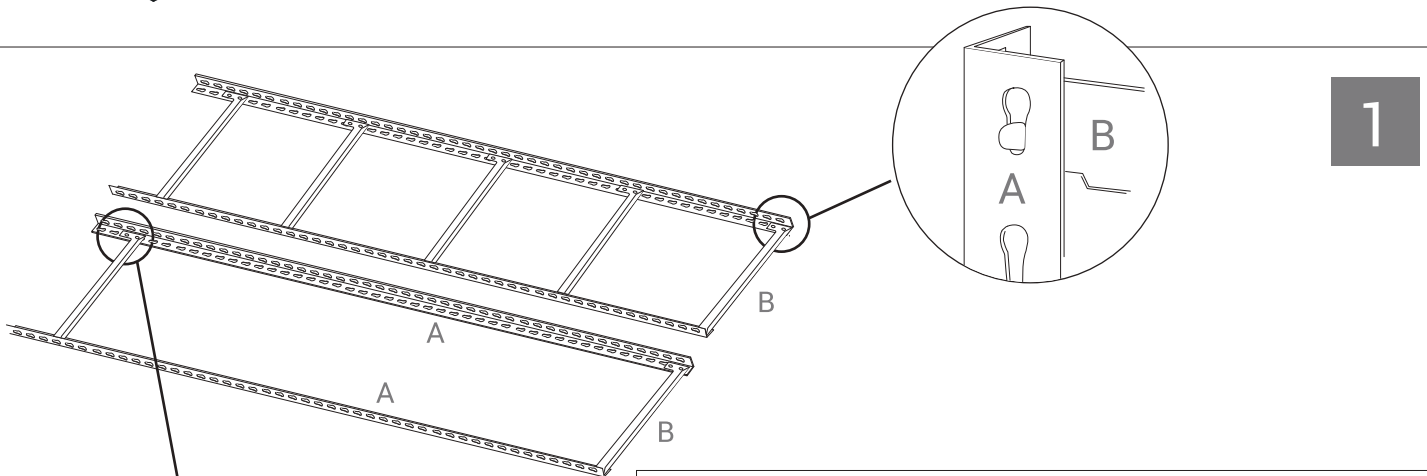

Tlf.:0800 500 655

Tlf.:0800 770 550

**MAJSTER
REGÁL**

Montážny návod pre nasledovné regály.

Montážní návod pro následující regály.

1

2

Tlf.:0800 500 655