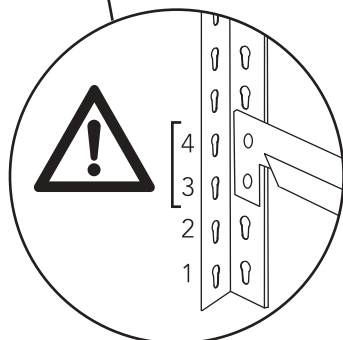

Tlf.:0800 500 655

Tlf.:0800 770 550

**MAJSTER
REGÁL**

Montážny návod pre nasledovné regály.

Montážní návod pro následující regály.

1

2

Tlf.:0800 500 655